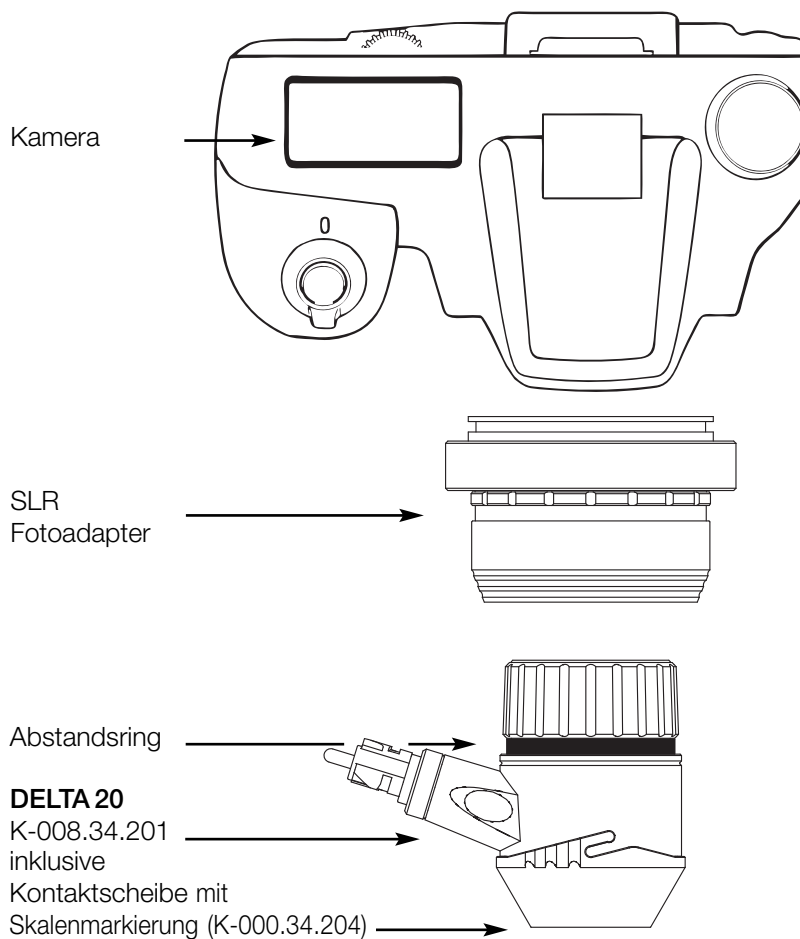

Kameraempfehlungen für "DELTA 20" mit HEINE SLR Fotoadapter

Marke	Modell	HEINE SLR Fotoadapter
Canon	EOS 7D / 50D	K-000.34.185
	EOS 350 D*/400 D*	
	EOS 450 D / 500 D	
	EOS 1000 D	
Nikon	D 40* / D 80*	K-000.34.186
	D 40X	
	D 60 / D 90	
	D 200 / D 300 S	
	D 700	
	D 3000 / D 5000	
Olympus	E-450 / E-510	K-000.34.187
	E-520 / E-620	

* nicht mehr aktuell

Kameraeinstellungen für SLR-Adapter

Nikon

- ISO: 400
- Programm: M
- Belichtungszeit: 1/40s
- Weißabgleich: Manuell

Canon

- ISO: 400
- Programm: Tv
- Belichtungszeit: 1/40s
- Weißabgleich: Manuell